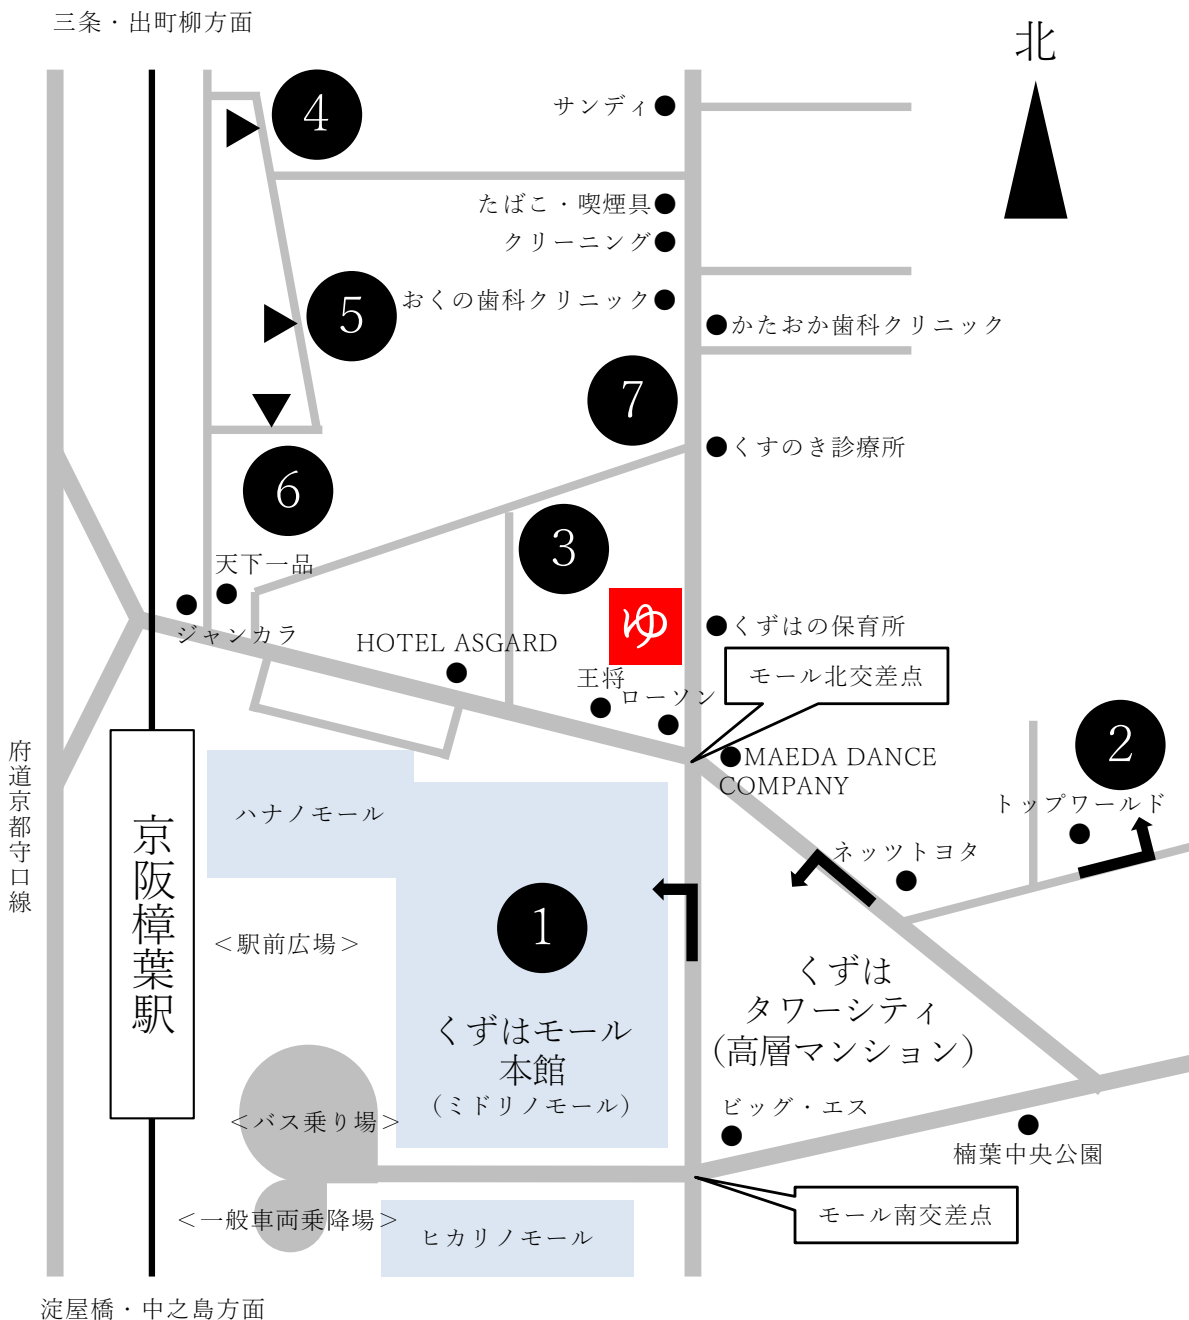

# サロンゆすら 周辺駐車場ご案内

※いずれも、サロンゆすらから徒歩約3～5分の距離にあります。  
 ※情報は、2023年11月1日現在のものです。  
 ※駐車料金は、お客様のご負担となりますので、ご了承ください。

- 1

**くずはモール本館駐車場**  
 300円/30分 (買い物をすれば1時間無料)  
 ※買い物金額によって時間延長可
- 2

**トップワールド駐車場**  
 買い物をすれば60分無料  
 最大料金 駐車後24時間 1,800円
- 3

**ゼットパーク楠葉**  
 200円/20分  
 最大料金 8:00～22:00 1,500円
- 4

**タイムズ楠葉第2**  
 220円/40分  
 最大料金 駐車後24時間 880円
- 5

**タイムズ楠葉第5**  
 220円/40分  
 最大料金 7:00～20:00 880円
- 6

**タイムズ楠葉第6**  
 220円/30分  
 最大料金 駐車後24時間 1,100円
- 7

**セレパーク町楠葉**  
 200円/30分  
 最大料金 駐車後24時間 1,300円